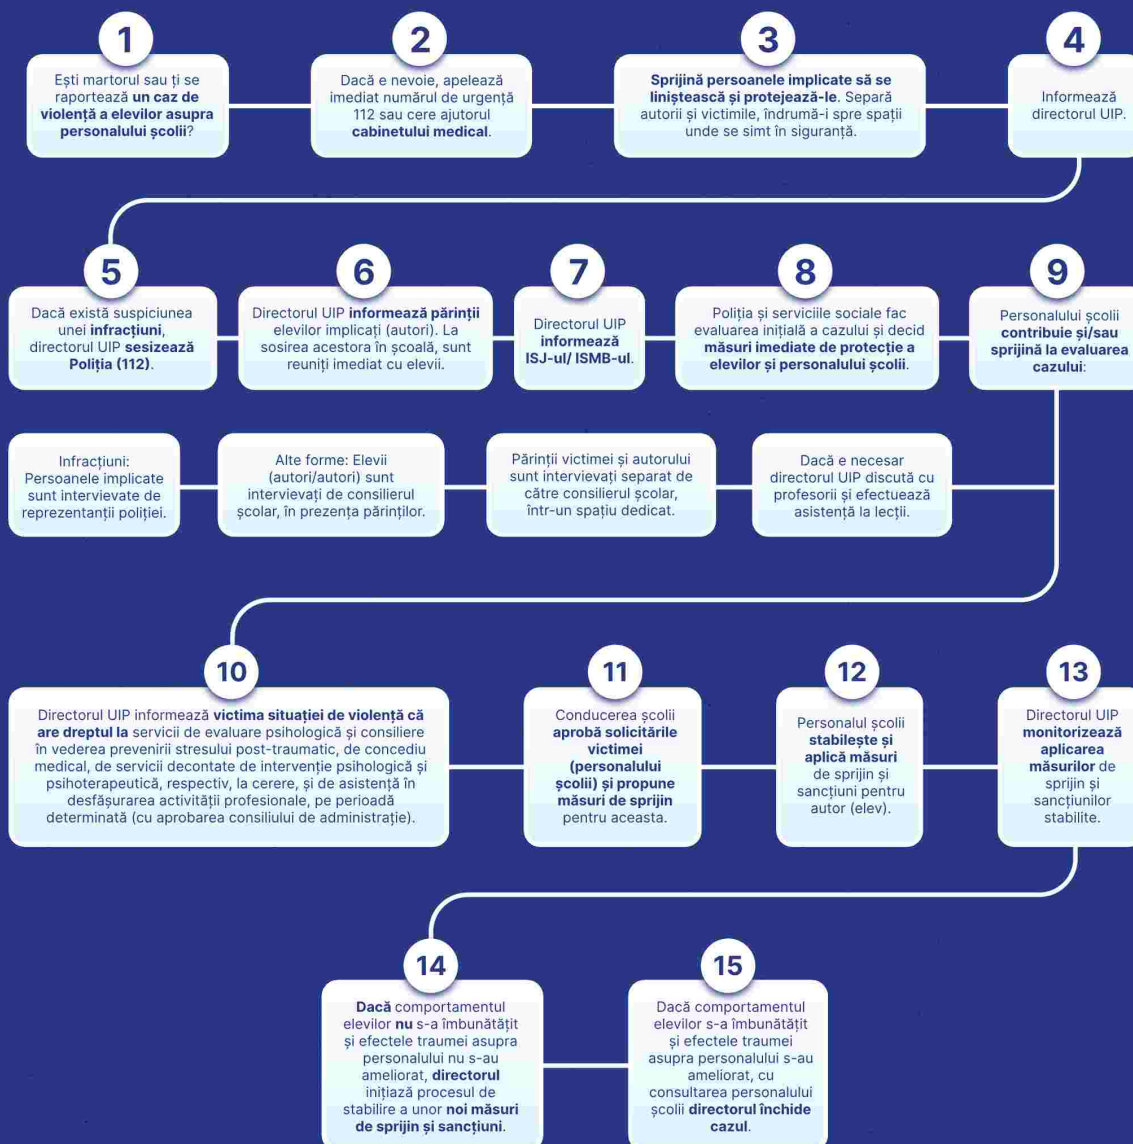

# Managementul cazurilor de violență gravă a elevilor asupra personalului școlii

MINISTERUL  
EDUCAȚIEI

Află mai multe informații pe  
[edu.ro/anti-violenta](http://edu.ro/anti-violenta)

În paralel cu managementul cazului, personalul școlii completează **Fișa de management a cazurilor de violență** și o transmite spre înregistrare Comisiei pentru prevenirea și eliminarea violenței.

În paralel cu managementul cazului, Comisia pentru prevenirea și eliminarea violenței revizuieste Planul școlii de prevenire și reducere a violenței în mediul școlar și aplică **măsuri de prevenire** a fenomenului.